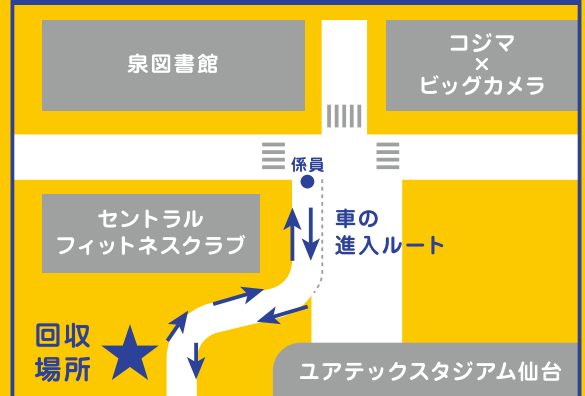

トイレットペーパー 1個プレゼント!

実施
日時

6/16 日 9:00~12:00

8/3 土 10:00~13:00

※9/14(土)または9/15(日)は、ナイターの場合、
抽選会前にドライブスルー回収も実施予定となります。

[実施場所] 右図参照

搬入経路を確認の上、係員の指示に従い、安全に注意してお持ち込みください。

回収場所・搬入経路

ドライブスルー回収 注意事項

- ※車の搬入経路入口で係員に【高良(たかりょう)の古紙回収で来ました】とお伝えください。
- ※ドライブスルーは回収のみで、駐車はできません。
- ※ドライブスルー開催日程は、ドライブスルーのみの回収となります。
- ※小型家電の回収対象品目は、下記をご確認ください。
- ※小型家電の持ち込みは、エコベガドライブスルーのみとなります。
- ※ブースでの回収はできませんので予めご了承ください。
- ※小型家電は回収のみとなります。抽選会スタンプカードの対象商品には含まれません。